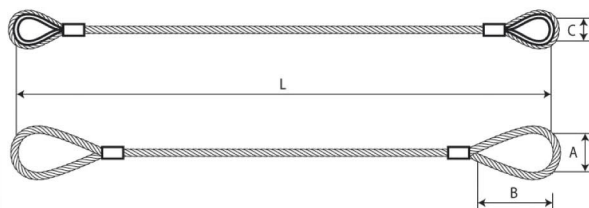

## TIRANTE IN FUNE ACCIAIO REDANCIA-REDANCIA / ASOLA-ASOLA

COEFFICIENTE DI SICUREZZA 5:1

### ANIMA TESSILE

### ANIMA METALLICA

Ø fune mm	PORTATA SINGOLA kg	C	MIS. ASOLA Ax B mm	L	Ø fune mm	PORTATA SINGOLA kg	C	MIS. ASOLA Ax B mm	L
6	390	18	50x100						
8	700	24	64x128		8	820	24	64x128	
10	1050	29	80x160		10	1281	29	80x160	
12	1550	32	96x192		12	1836	32	96x192	
14	2120	38	112x224	- lunghezza a richiesta -	14	2520	38	112x224	- lunghezza a richiesta -
16	2700	39	128x256		16	3294	39	128x256	
18	3400	45	144x288		18	4140	45	144x288	
20	4350	50	160x320		20	5130	50	160x320	
22	5200	54	176x352		22	6210	54	176x352	
24	6300	59	192x384		24	7380	59	192x384	
26	7200	66	208x416		26	8658	66	208x416	
28	8400	72	224x448		28	10044	72	224x448	
30	10000	80	240x448		30	11520	80	240x448	